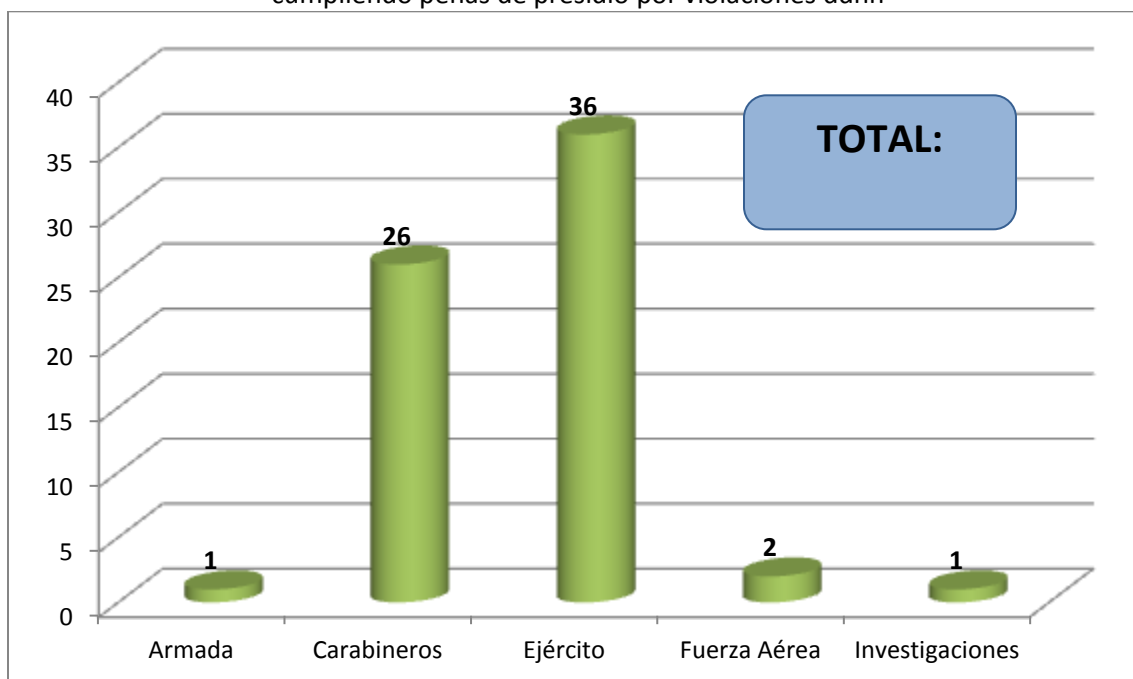

Datos válidos al 9 de diciembre 2011, universo total de 66 presos

**Cuadro 1**

Número y porcentajes de agentes actualmente cumpliendo penas de presidio por violaciones ddhh según institución de procedencia

Rama	Número de agentes	Porcentaje
Ejército	36	54,5
Armada	1	1,5
Fuerza Aérea	2	3,0
Carabineros	26	39,4
Investigaciones	1	1,5
<b>Total</b>	<b>66</b>	<b>100,0</b>

**Grafico 1**

Número y porcentajes institución de procedencia de agentes actualmente cumpliendo penas de presidio por violaciones ddhh