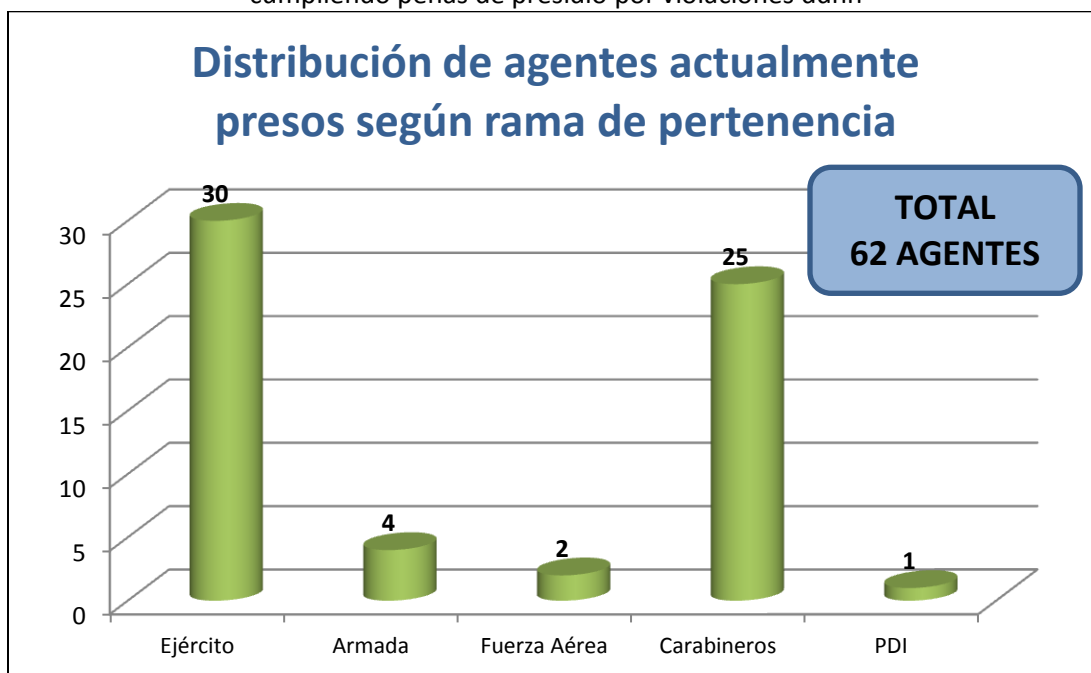

Datos válidos a enero 2013, universo total de 62 presos

Cuadro 1

Número y porcentajes de agentes actualmente cumpliendo penas de presidio por violaciones ddhh según institución de procedencia

Rama	Número de agentes	Porcentaje
Ejército	30	48,4
Armada	4	6,5
Fuerza Aérea	2	3,2
Carabineros	25	40,3
Investigaciones	1	1,6
Total	62	100,0

Grafico 1

Número y porcentajes institución de procedencia de agentes actualmente cumpliendo penas de presidio por violaciones ddhh